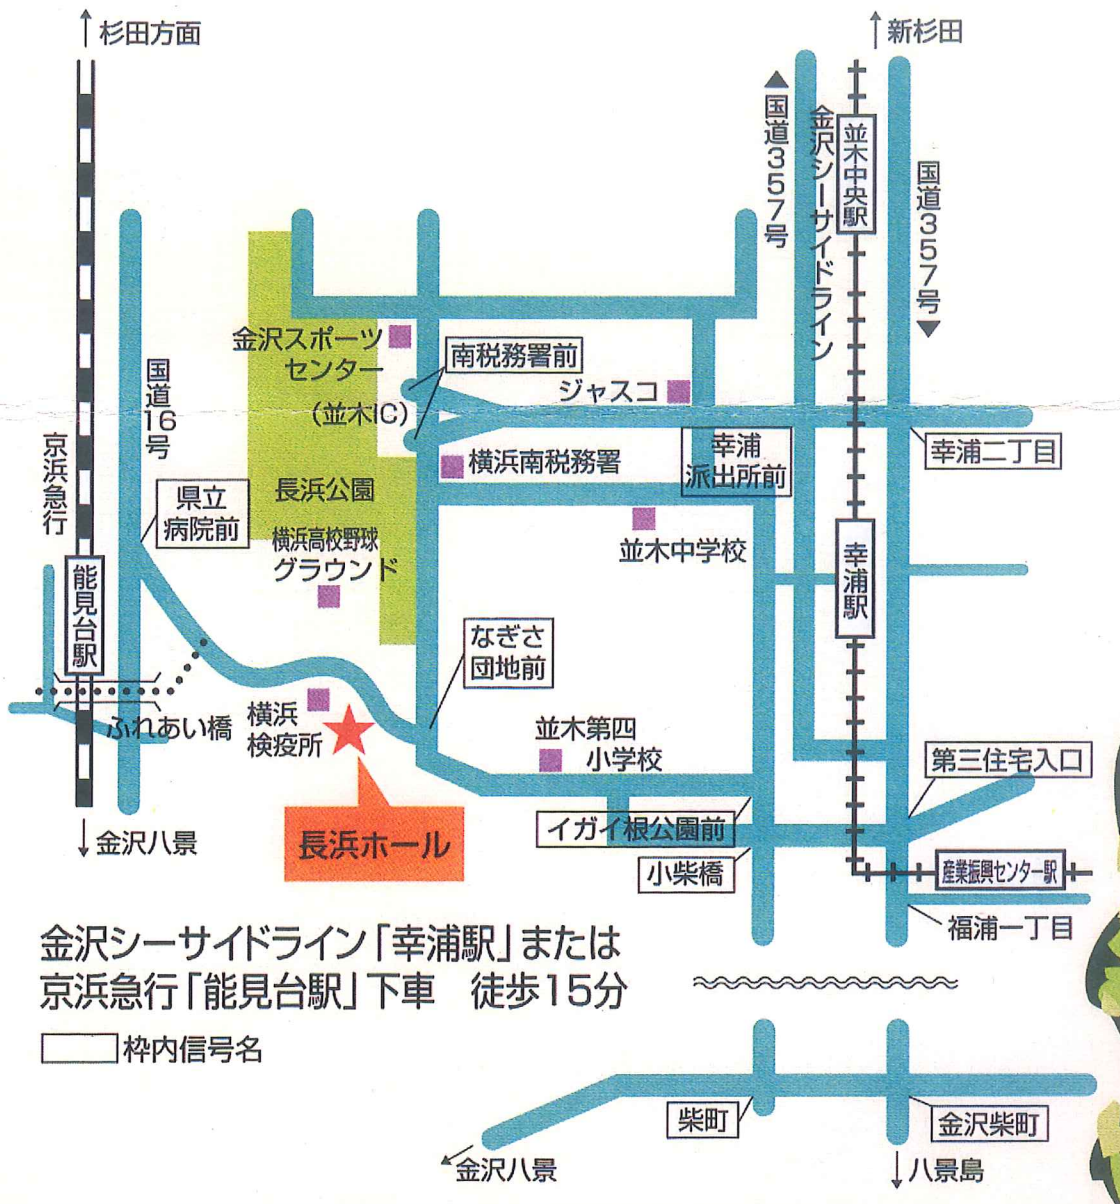

案内図

金沢シーサイドライン「幸浦駅」または
京浜急行「能見台駅」下車 徒歩15分

□ 枠内信号名

- アクセス
- ・京浜急行「能見台」下車 徒歩15分
 - ・金沢シーサイドライン「幸浦」下車 徒歩15分

駐車場 ・数台のみの駐車しかできないため、出来るだけ徒歩にてご来場ください。

お問い合わせ

フレンド楽器フレッシュコンクール事務局

TEL 045-784-3331