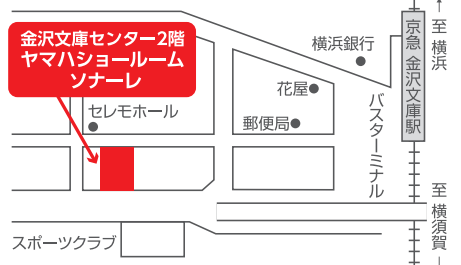

ヤマハショールーム ソナール
(株)フレンド楽器

ご来店の際はご連絡ください

TEL.045-784-3331

〒236-0042 横浜市金沢区釜利谷東2-14-11

P 駐車場あり ごゆっくりお選びいただけます。