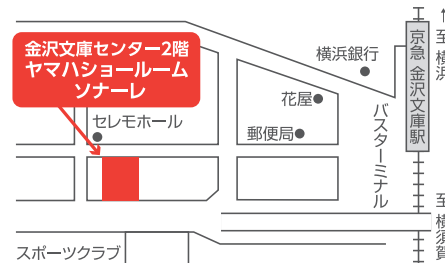

金沢文庫センター2階

<http://friend-g.co.jp>

フレンド楽器

検索